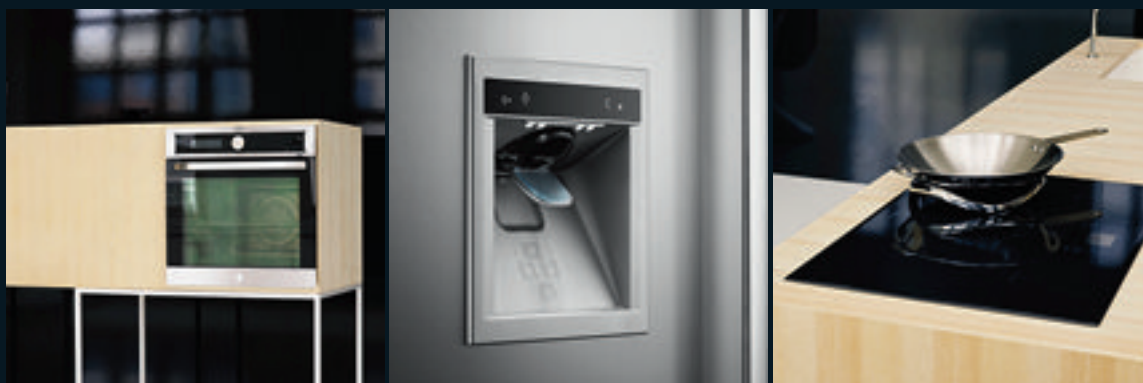

UTVALDA PRODUKTER FRÅN HUSQVARNA I ELECTROLUX BUTIKEN.

Vi på Electrolux Butiken ger dig inspiration och idéer på produkter som förenklar din vardag och förgyller din helg. Allt för att din vardag ska bli lite enklare. Lite roligare.